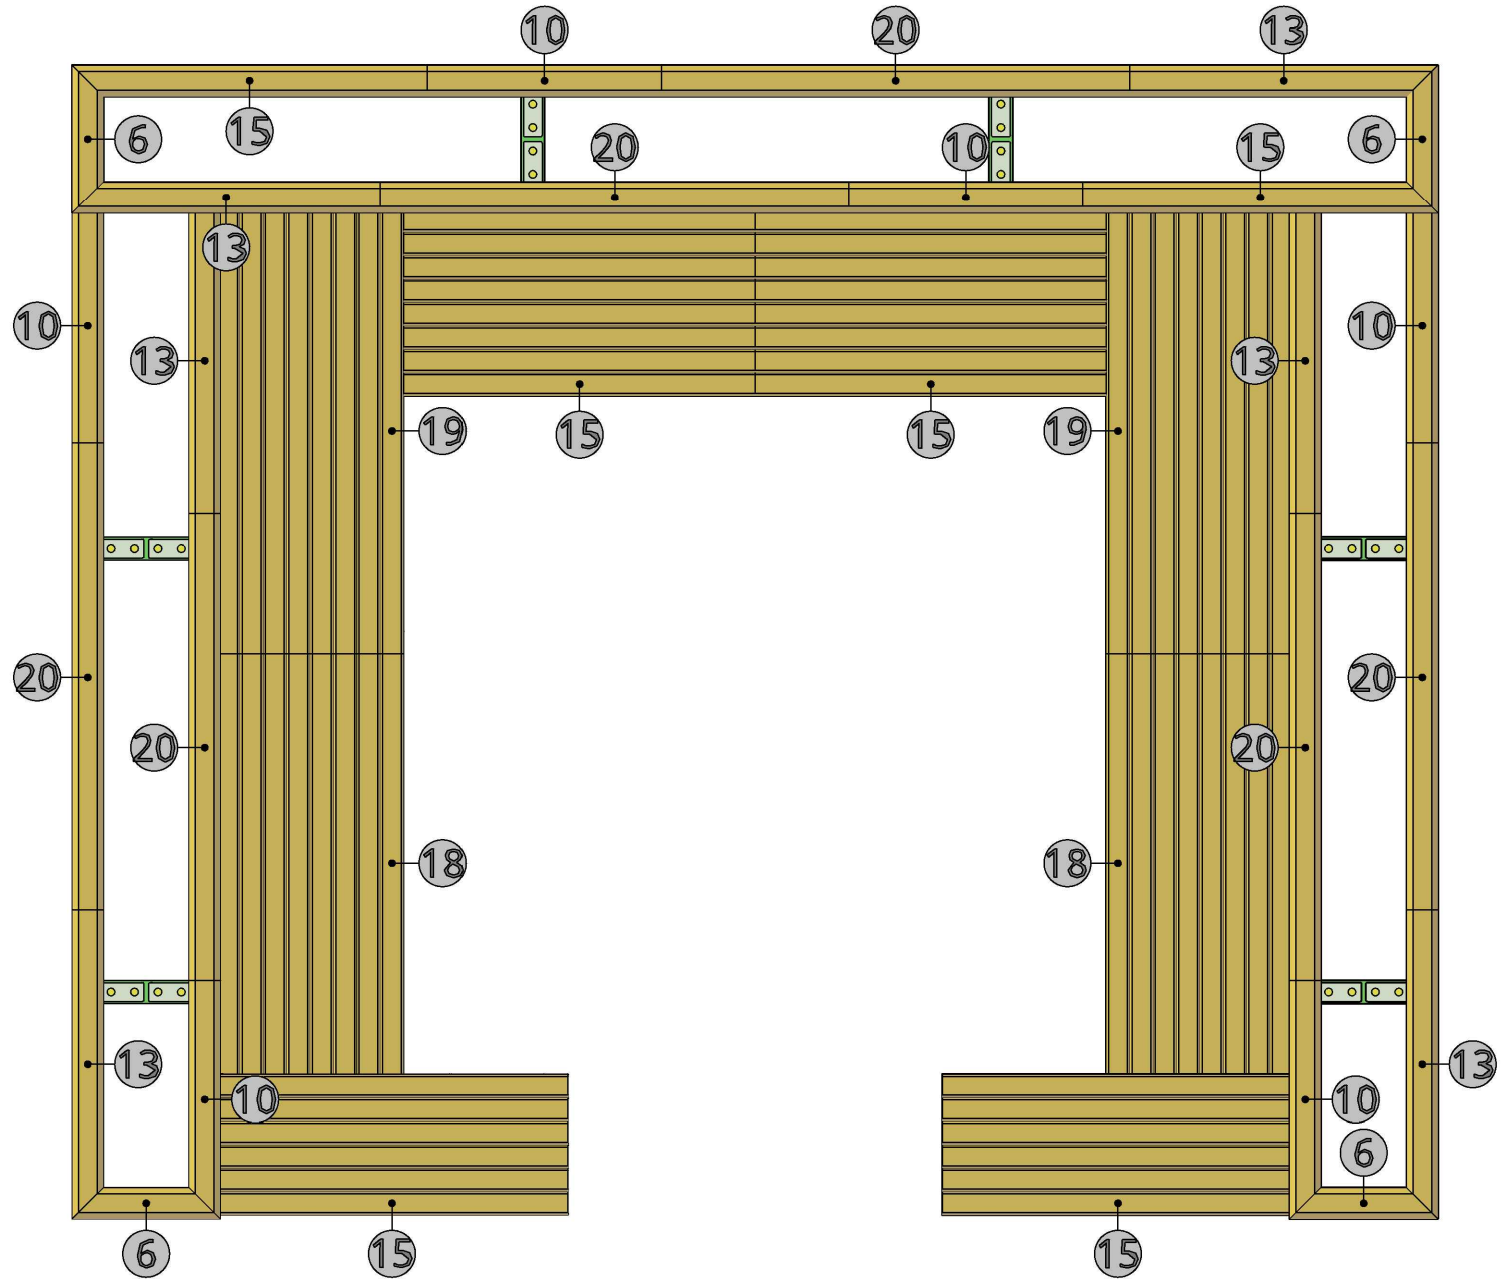

WOOD BIOCX

Square Fire Pit Planter Bench

WOOD BlocX

WOOD BlocX

WOOD BlocX

WOOD BlocX

WOOD BlocX

WOOD BlocX

WOOD BlocX

WOOD BlocX

WOOD BlocX

1	 24	 8	 40	 18	 7	 16	 28	 338
2	 28	 8	 26	 22	 9		 20	 340
3	 24	 8	 40	 18	 7		 20	 338
4	 28	 8	 26	 22	 9		 20	 338
5	 24	 8	 20	 6			 12	 210
6	 28	 6	 10	 8	 2		 18	 210
7	 22	 6	 14	 2			 12	 210
8	 10	 2	 2	 2			 4	 58