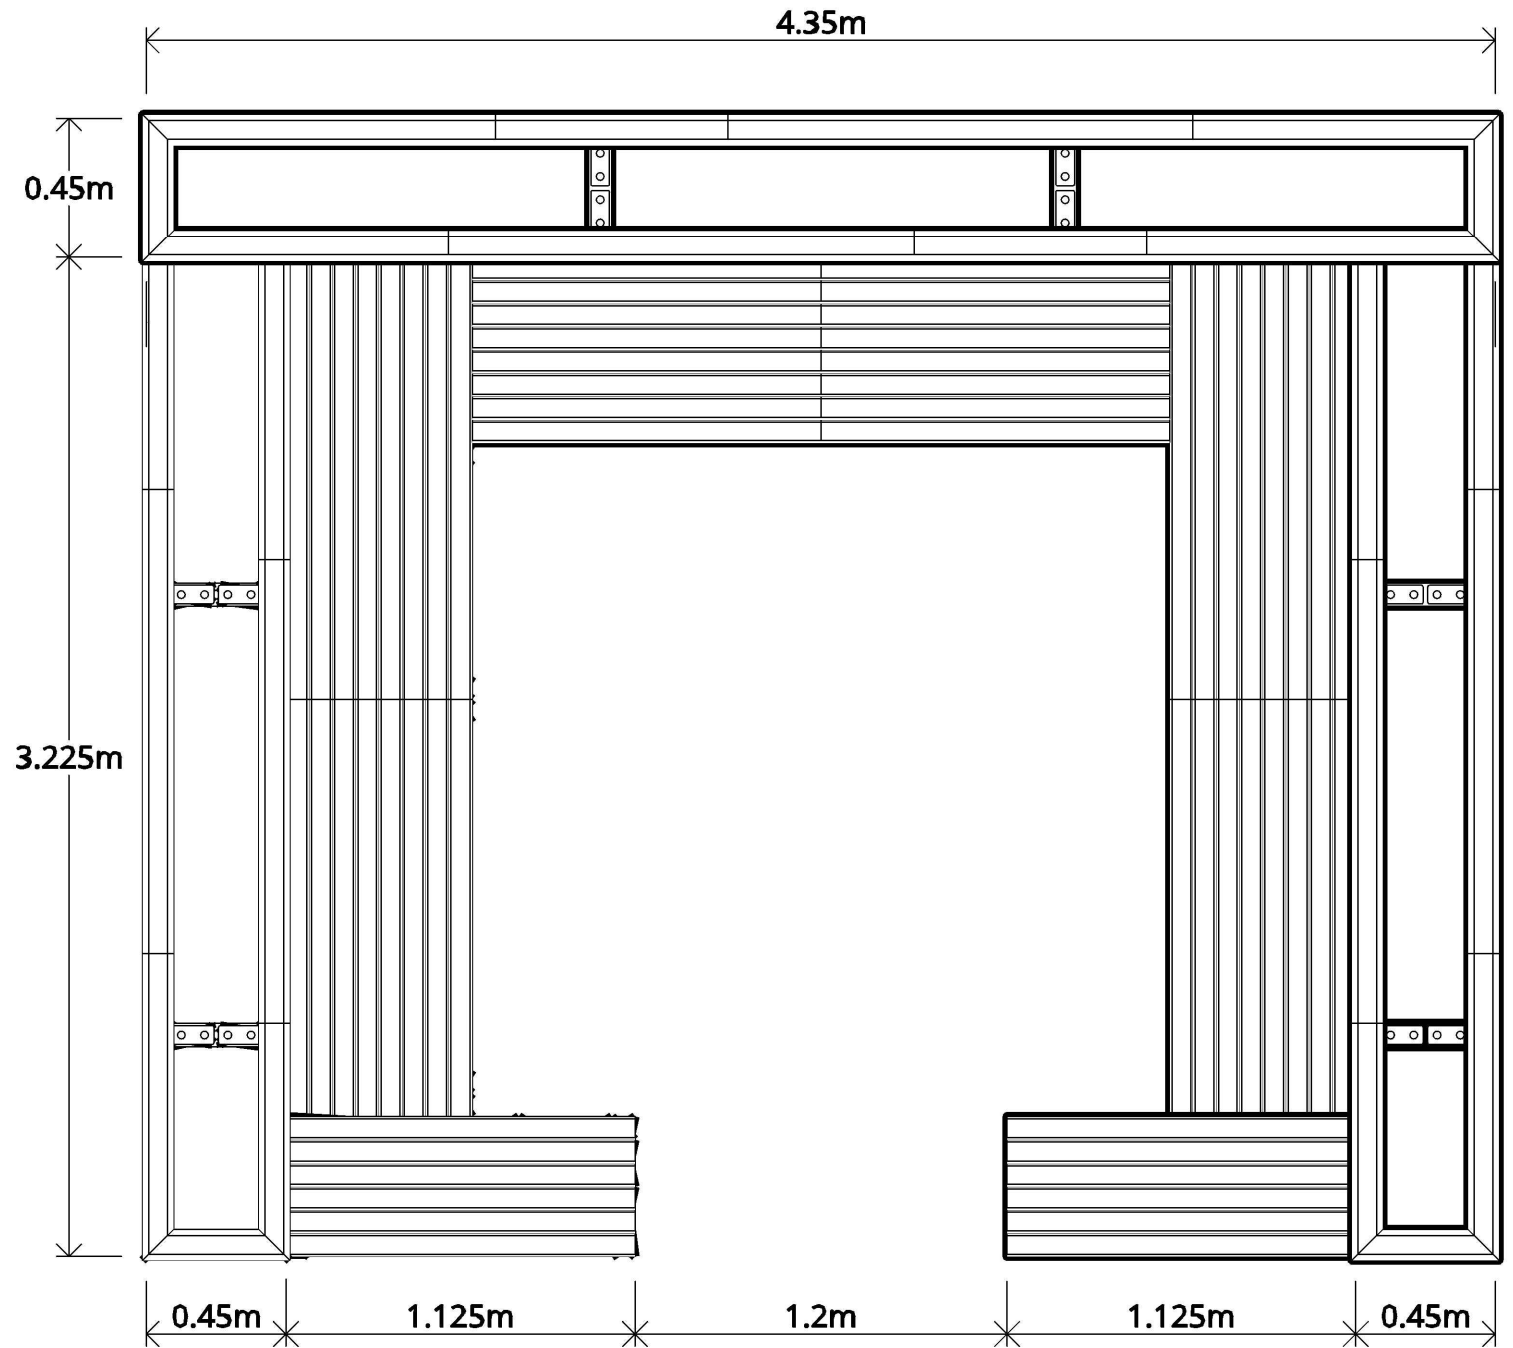

WOOD BIOCX

Square Fire Pit Planter Bench

WOOD BlocX

WOOD BlocX

WOOD BlocX

WOOD BlocX

WOOD BlocX

WOOD BlocX

WOOD BlocX

WOOD BlocX

WOOD BlocX

1	 24	 8	 40	 18	 7	 16	 28	 338
2	 28	 8	 26	 22	 9		 20	 340
3	 24	 8	 40	 18	 7		 20	 338
4	 28	 8	 26	 22	 9		 20	 338
5	 24	 8	 20	 6			 12	 210
6	 28	 6	 10	 8	 2		 18	 210
7	 22	 6	 14	 2			 12	 210
8	 10	 2	 2	 2			 4	 58